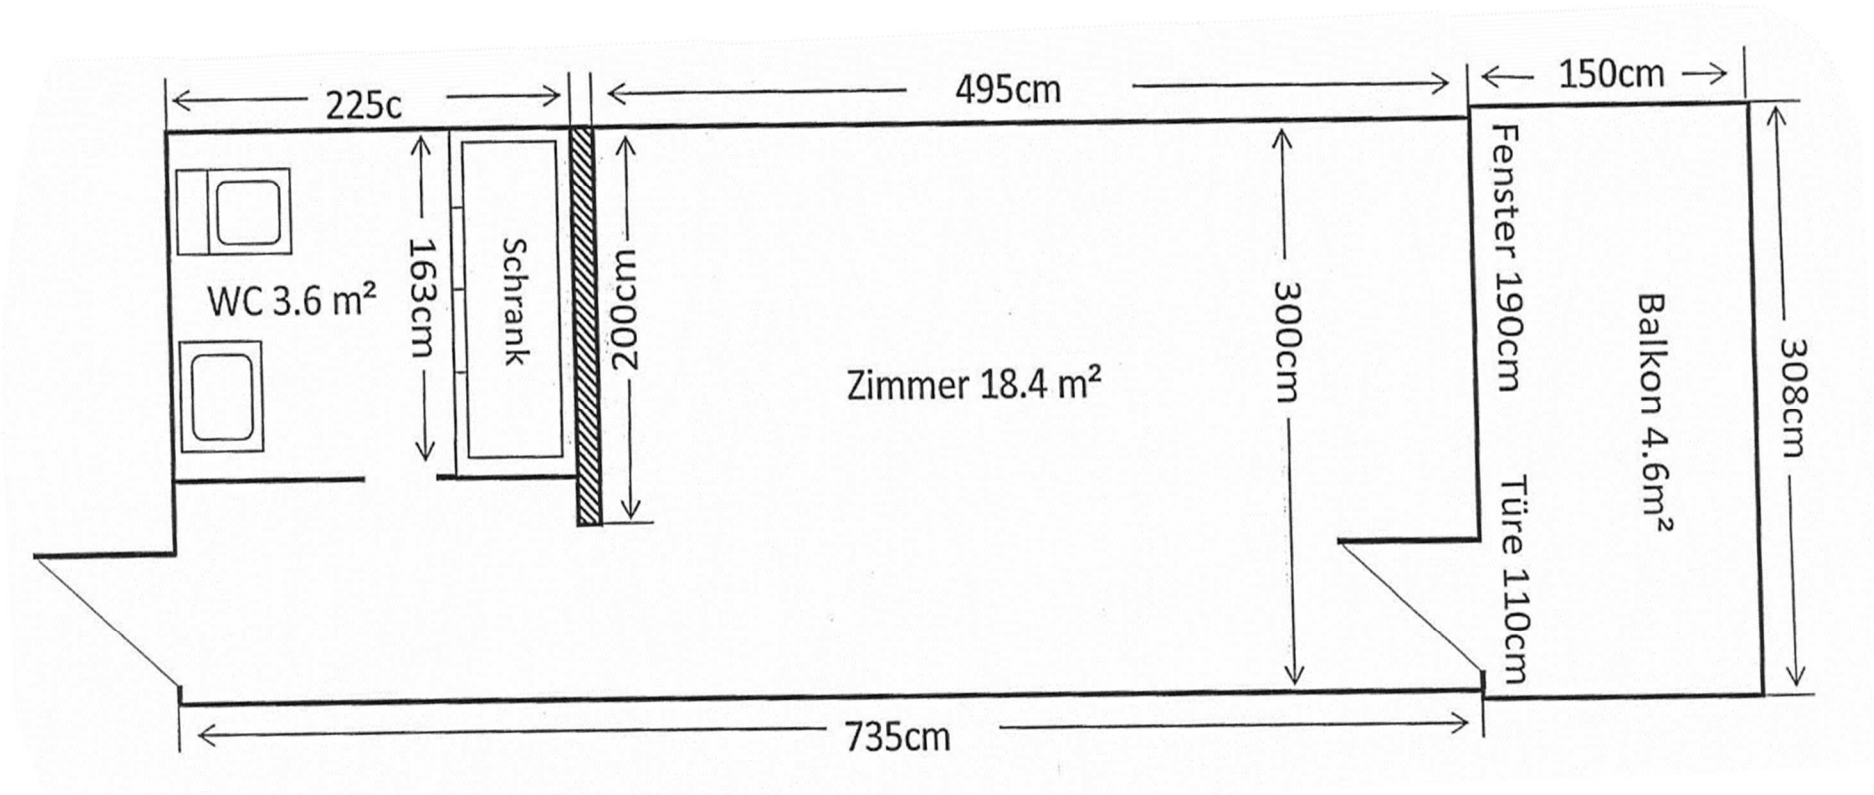

## Ausmass Zimmer AZH

Zimmer: 22 m<sup>2</sup>

Raumhöhe: ca. 235 cm

Massstab 1:40